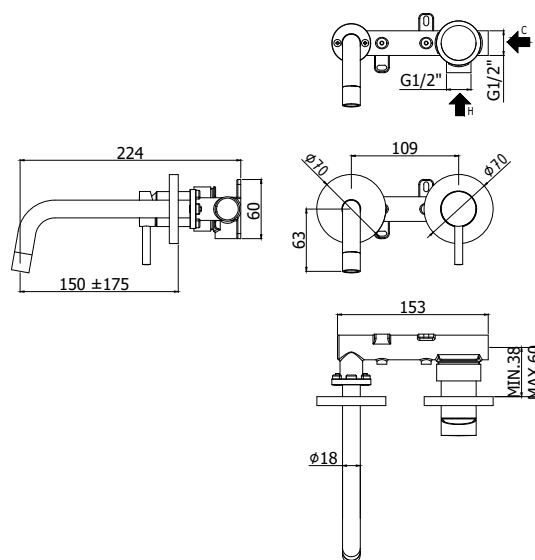

## DISEGNO TECNICO

## DESCRIZIONE

Miscelatore incasso lavabo completo di:

- piastre in ottone Ø70mm
- attacchi 1/2"G

### SK 103 . . 70

con bocca e aeratore M16x1 - l. 245mm